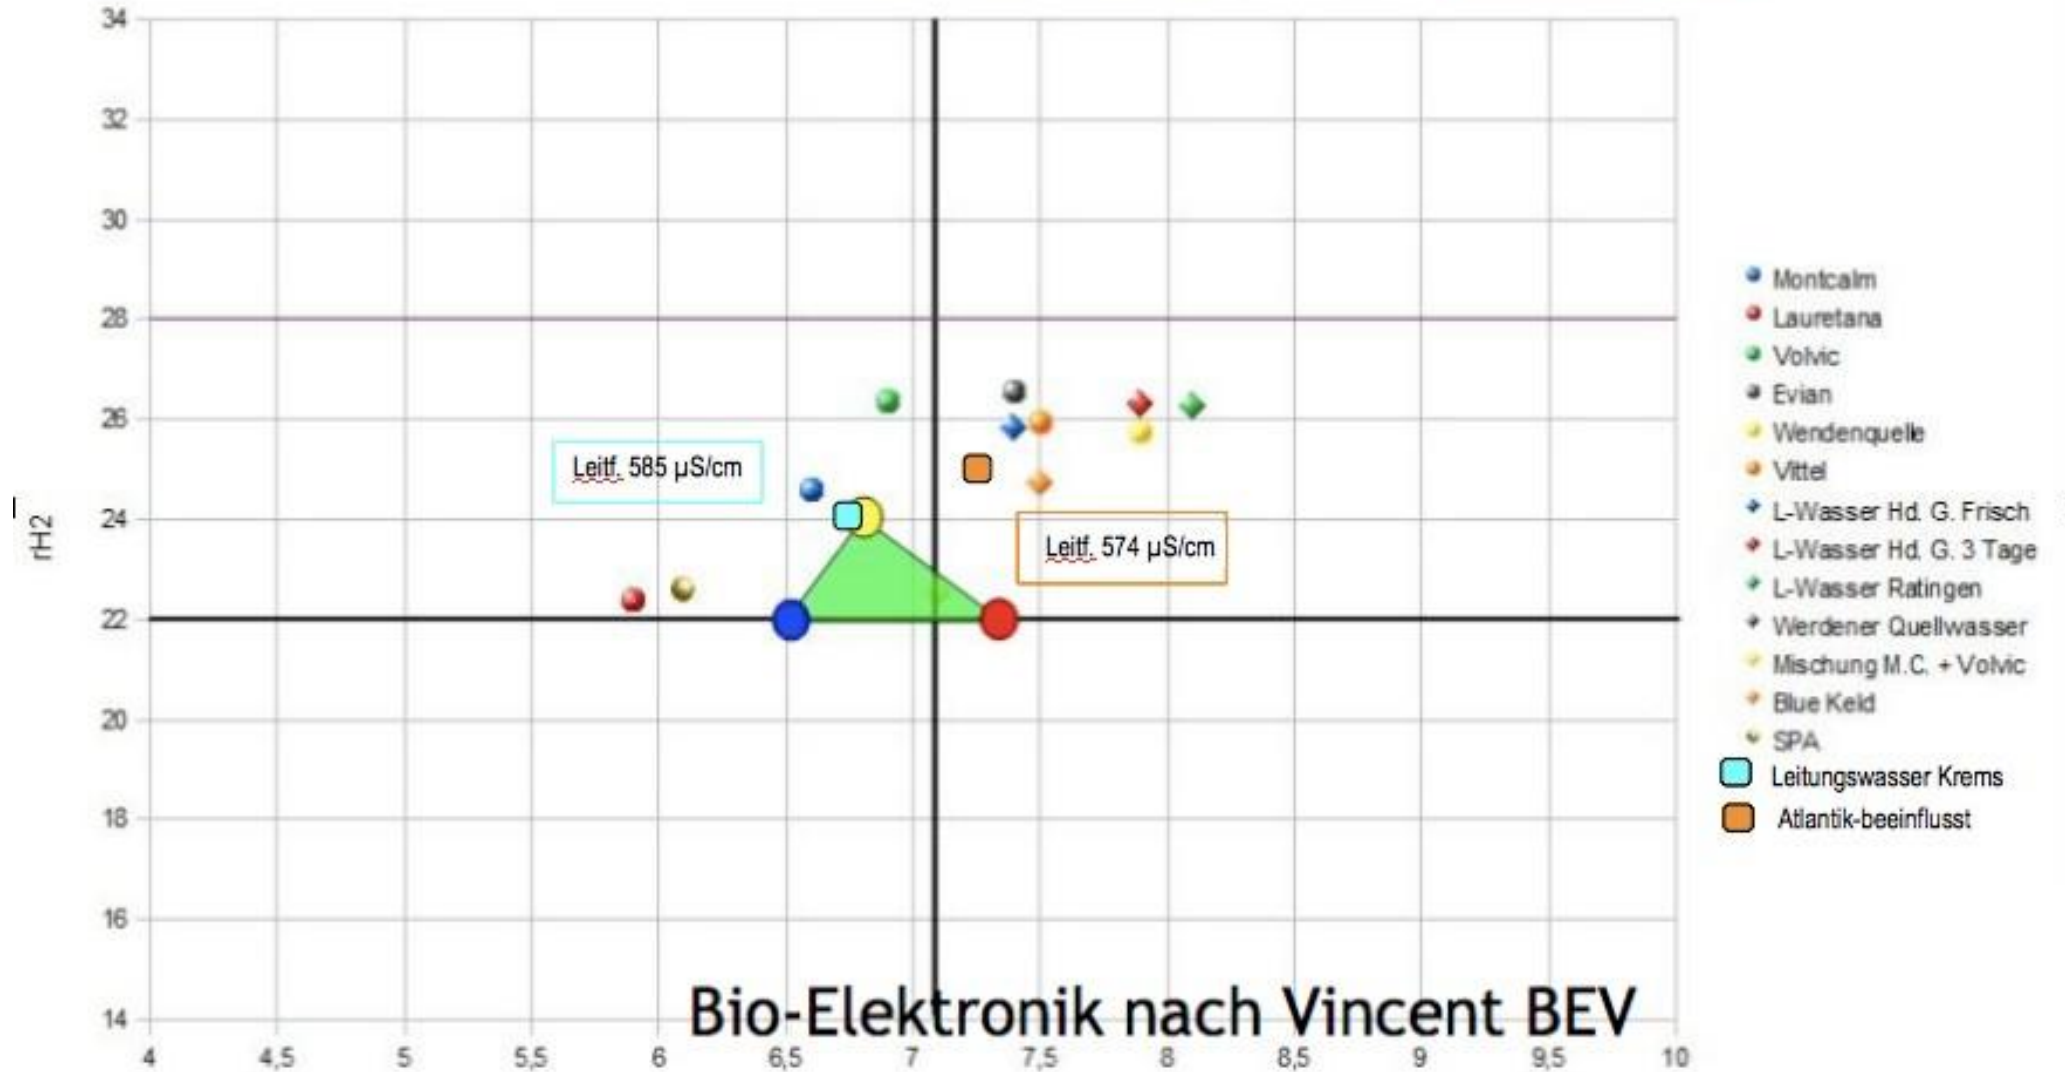

## Überblicksauswertung Wasserproben Somavedic Atlantik

Überblicksauswertung Wasserproben Somavedic Atlantik – illustrative evaluation of the water samples Somavedic Atlantik

Leitf. – conductivity

Bio-Elektronik nach Vincent BEV – Bioelectronic analysis according to Vincent's bioelectronic terrain analysis

Leitungswasser Krems – tap water from the town of Krems

Atlantik-beeinflusst – influenced by Atlantik  
L.-Wasser – tap water  
Frisch – fresh  
3 Tage – 3 days later  
Mischung – mixture  
Quellwasser – spring water